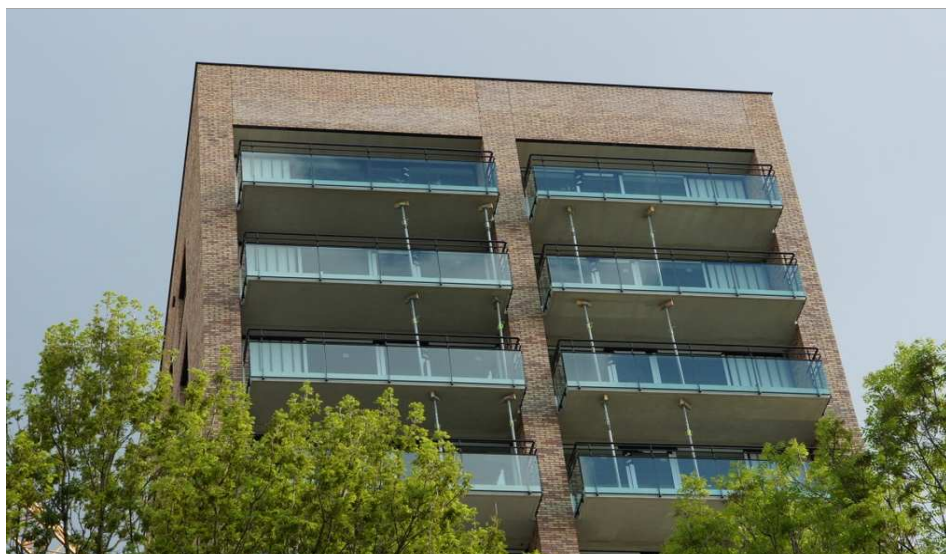

Bezoekadres:

Assemblageweg 4, 8304 BB Emmeloord

Postadres:

Postbus 1075, 8300 BB Emmeloord

T (0527) 61 55 51**F** (0527) 61 52 12**E** info@kolf-molijn.nl

08

Nieuw gerealiseerd werk

ECL de Catamaran te Rotterdam

Het Educatief Centrum Lombardijen is een unieke combinatie van wonen, onderwijs en kinderopvang. Tevens is het ECL een ontmoetingscentrum voor de hele wijk. Boven het ECL is een markante woontoren met 50 huurappartementen gerealiseerd. Het pand bestaat uit veel glas zodat je de bedrijvigheid letterlijk kunt zien.

Architect:

Architecten bureau Weeda Van der Weijden
Rotterdam

Aannemer:

Kanters Bouwbedrijf
Barendrecht

**Gebruikte systemen:**

Alcoa RT-62

Kleuren:

Ral 8022